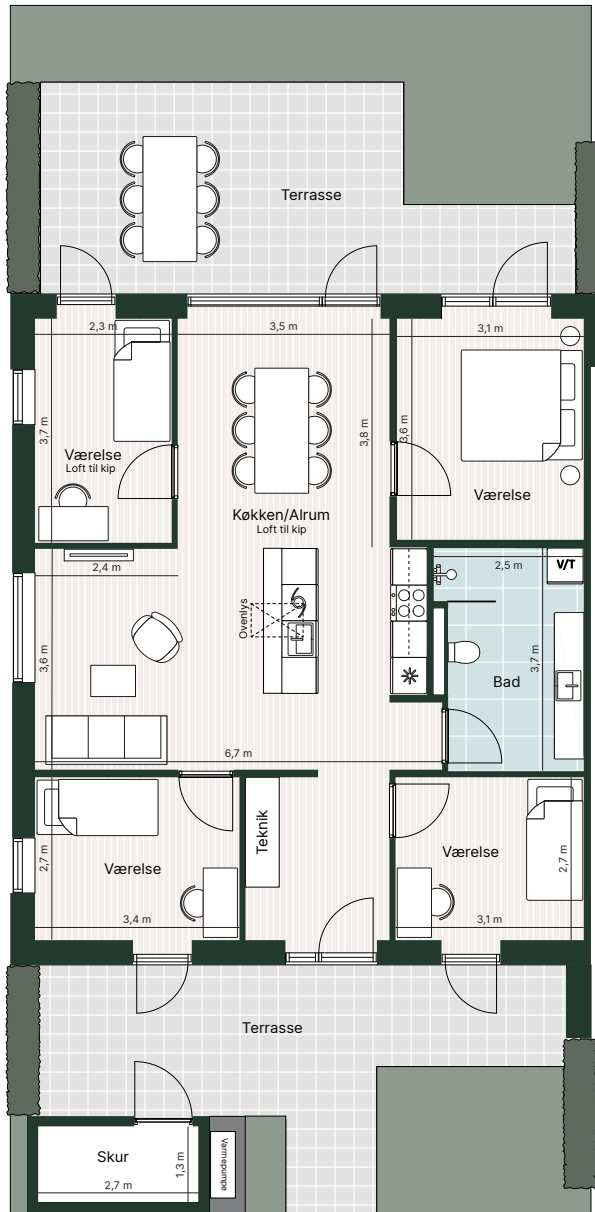

KONGEBAKKERNE

NATUREVIEW LIVING

Boligtype:	C gavl	Værelser:	5
Boligareal:	107 m ²	Terrasser:	22 + 25 m ²
Grundareal:	185 m ²	Skur:	4,8 m ²

- | | | | | | |
|--|--------------------|--|-----------------|--|---------------|
| | Opvaskemaskine | | Ovn | | Vasketøj |
| | Fast skab i køkken | | Køle-/Fryseskab | | Ovenlysvindue |
| | Overskab i køkken | | Kogeplade | | Teknik |

Tegningen er vejledende og uden ansvar, den viste møblering inde og ude medfølger ikke.