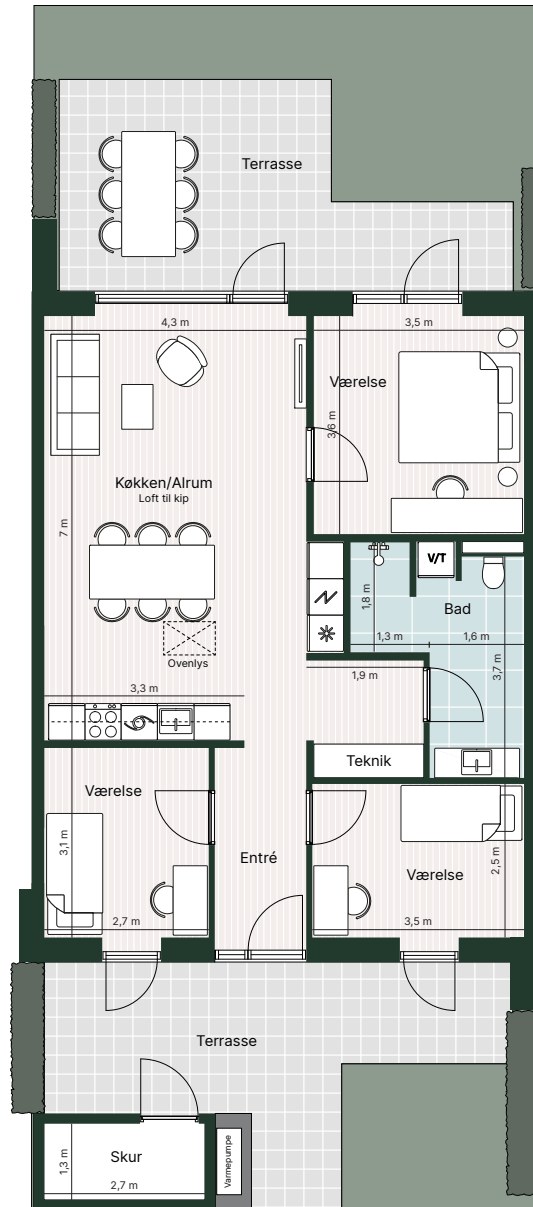

# KONGEBAKKERNE

NATUREVIEW LIVING

Boligtype:	B	Værelser:	4
Boligareal:	92 m <sup>2</sup>	Terrasser:	19 + 20 m <sup>2</sup>
Grundareal:	158 m <sup>2</sup>	Skur:	4,8 m <sup>2</sup>

	Opvaskemaskine		Ovn		Vaskesøjle
	Fast skab i køkken		Køle-/Fryseskab		Ovenlysvindue
	Overskab i køkken		Kogeplade		Teknik

Tegningen er vejledende og uden ansvar, den viste møblering inde og ude medfølger ikke.