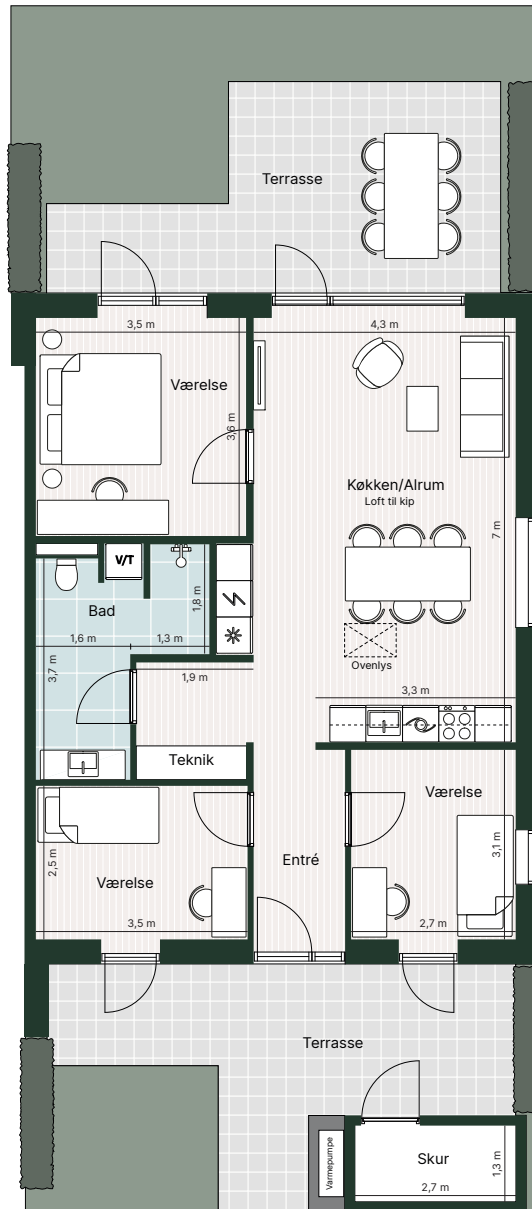

KONGEBAKKERNE

NATUREVIEW LIVING

Boligtype:	B gavl	Værelser:	4
Boligareal:	94 m ²	Terrasser:	19 + 20 m ²
Grundareal:	163 m ²	Skur:	4,8 m ²

	Opvaskemaskine		Ovn		Vaskesøjle
	Fast skab i køkken		Køle-/Fryseskab		Ovenlysvindue
	Overskab i køkken		Kogeplade		Teknik

Tegningen er vejledende og uden ansvar, den viste møblering inde og ude medfølger ikke.