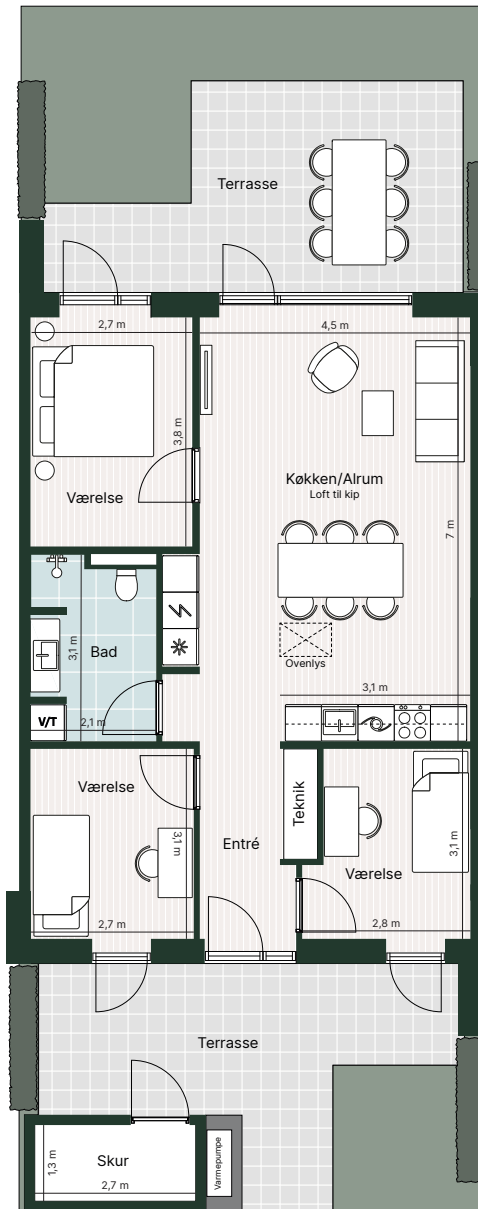

KONGEBAKKERNE

NATUREVIEW LIVING

Boligtype:	A	Værelser:	4
Boligareal:	85 m ²	Terrasser:	18 + 19 m ²
Grundareal:	145 m ²	Skur:	4,8 m ²

	Opvaskemaskine		Ovn		Vaskesøjle
	Fast skab i køkken		Køle-/Fryseskab		Ovenlysvindue
	Overskab i køkken		Kogeplade		Teknik

Tegningen er vejledende og uden ansvar, den viste møblering inde og ude medfølger ikke.