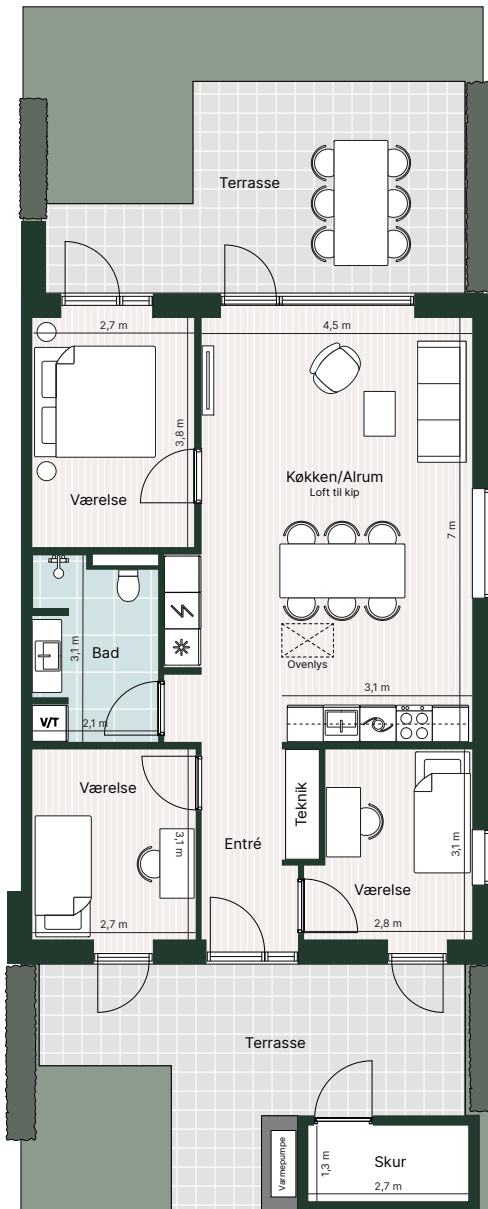

# KONGEBAKKERNE

NATUREVIEW LIVING

Boligtype:	A gavl	Værelser:	4
Boligareal:	87 m <sup>2</sup>	Terrasser:	18 + 19 m <sup>2</sup>
Grundareal:	152 m <sup>2</sup>	Skur:	4,8 m <sup>2</sup>

- |  |                    |  |                 |  |               |
|--|--------------------|--|-----------------|--|---------------|
|  | Opvaskemaskine     |  | Ovn             |  | Vaskesøjle    |
|  | Fast skab i køkken |  | Køle-/Fryseskab |  | Ovenlysvindue |
|  | Overskab i køkken  |  | Kogeplade       |  | Teknik        |

Tegningen er vejledende og uden ansvar, den viste møblering inde og ude medfølger ikke.